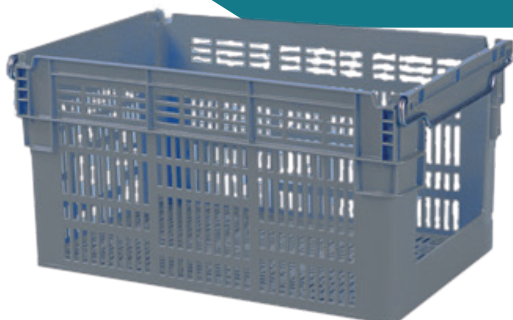

# Zuivere kratten Zuivere logistiek

Profiwash verzorgt de  
broodnodige periodieke  
reiniging.

Profiwash reinigt uw kratten voor in-  
terne logistiek op vakkundige wijze.

Professionele  
reiniging van  
kratten en  
paletten