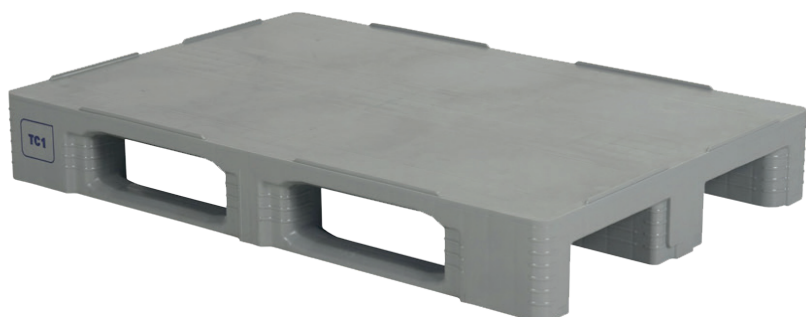

Professionele
reiniging van
kratten en
paletten

Profiwash

PROFESSIONAL DISHWASHING